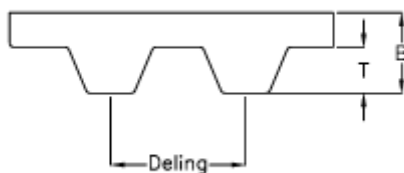

Varenummer: 602931410031
Beskrivelse: Gates åben tandrem gummi
L-037-glascord

Mål

B	= 3.6
Bredde	= 037
Deling	= 3/8"
T	= 1.91